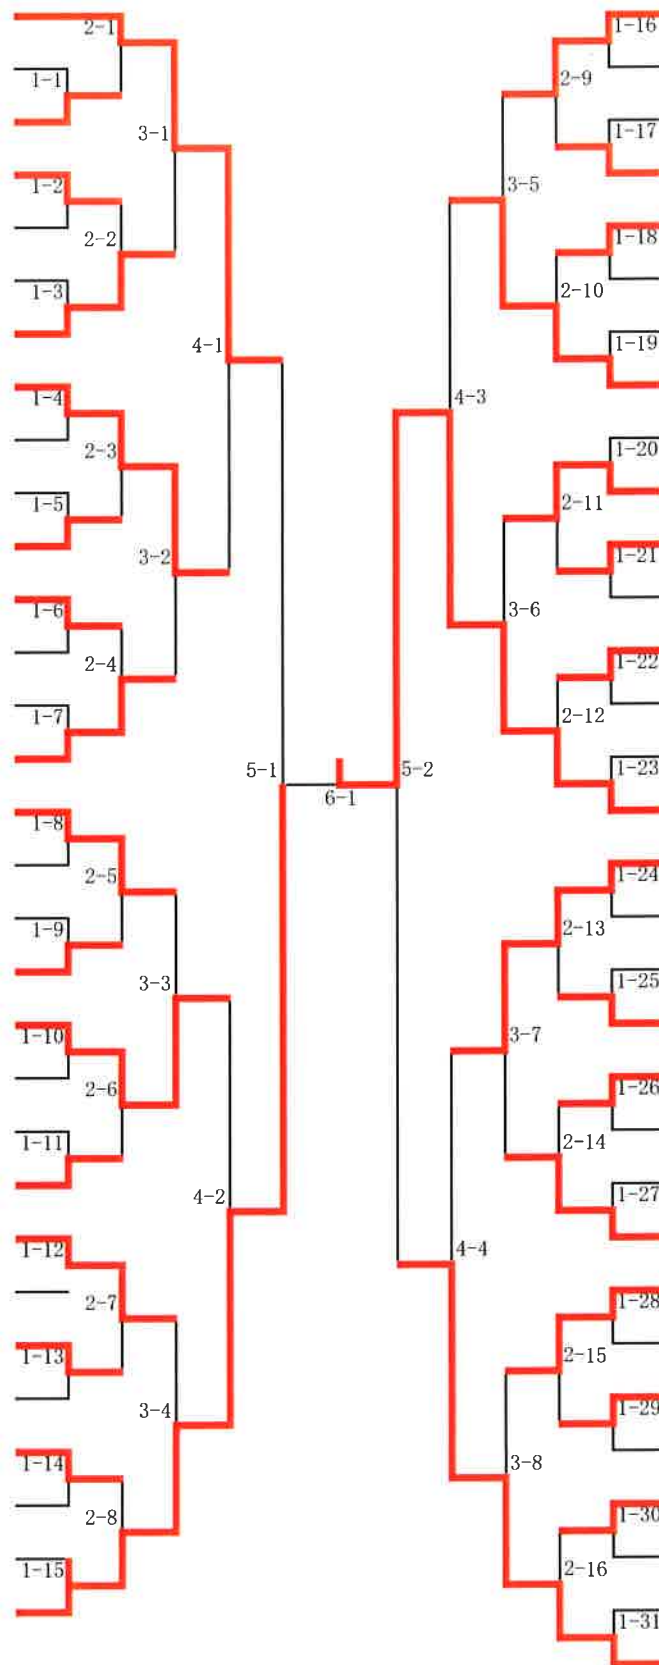

混合ダブルス

- 1 高橋・高橋明 (OVER SHINE・SPC)
- 2 武内・佐藤 (タートル会)
- 3 渡辺・富士 (WILL)
- 4 大木・若旅 (友愛クラブ)
- 5 諏訪・関根 (卓水会・木曜会)
- 6 秋山・漆間 (境クラブ)
- 7 関・須藤 (SPC)
- 8 渡辺・諏訪 (球心會・SPC)
- 9 小口・飯田 (SPCジュニア)
- 10 大塚・中島 (タートル会)
- 11 森・矢島 (卓水会)
- 12 三田・小澤 (化成品・レポート)
- 13 山中・小野里 (木曜会)
- 14 塚原・沖田 (好卓会)
- 15 井口・塚田 (WILL・SPCジュニア)
- 16 岡部・高橋崧 (球心會・SPC)
- 17 久保島・石塚子 (OVER SHINE)
- 18 松本・小島 (境クラブ)
- 19 加藤・小野寺 (たんぼぼ)
- 20 宮田・関口 (OVER SHINE)
- 21 植竹・植竹 (木曜会)
- 22 鈴木康・篠崎 (卓水会)
- 23 清水・中田 (WILL・SPCジュニア)
- 24 黒須・佐藤 (チームSIGE・SPC)
- 25 新井・田岡 (卓水会)
- 26 榎本・三田有 (球心會・SPC)
- 27 佐藤・高瀬 (IQC)
- 28 関根・上村 (卓水会)
- 29 菊地・杉本 (タートル会)
- 30 淀縄・安江 (卓水会)
- 31 新井・市村 (OVER SHINE)

- 伊丹・羽野島 (OVER SHINE) 32
- 斉藤・遠藤 (友愛クラブ) 33
- 岩崎・阿久津 (卓水会) 34
- 岸本・田中 (タートル会) 35
- 飯田・飯田 (たんぼぼ) 36
- 鈴木日・秋山 (卓水会) 37
- 斉藤・水落 (木曜会) 38
- 栗井・山口 (球心會・SPC) 39
- 小嶋・赤岩 (卓水会) 40
- 坂井・保坂 (OVER SHINE) 41
- 大里・木村 (境クラブ) 42
- 高橋・小林 (好卓会) 43
- 安井・館野亮 (IQC・SPC) 44
- 宮澤・高橋 (リパティ・友愛クラブ) 45
- 村上・加藤 (境クラブ・タートル会) 46
- 綱川・磯山 (OVER SHINE) 47
- 高橋達・高橋理 (SPC) 48
- 田中・加藤 (化成品・レポート) 49
- 荒井・篠崎 (好卓会) 50
- 小林・谷中 (OVER・WILL) 51
- 山中・三田か (卓水会・SPC) 52
- 水口・武田 (リパティ) 53
- 為我井・中沢 (木曜会) 54
- 吉村・平山 (OVER SHINE) 55
- 田中・石塚(江) (OVER SHINE) 56
- 武田・飯塚 (WILL) 57
- 福田・大塚 (卓水会) 58
- 加藤・今泉 (タートル会) 59
- 小森・市川 (境クラブ) 60
- 伏木・井田 (卓水会) 61
- 遠藤・木村 (友愛クラブ) 62
- 海老沼・館野晋 (チームSIGE・SPC) 63