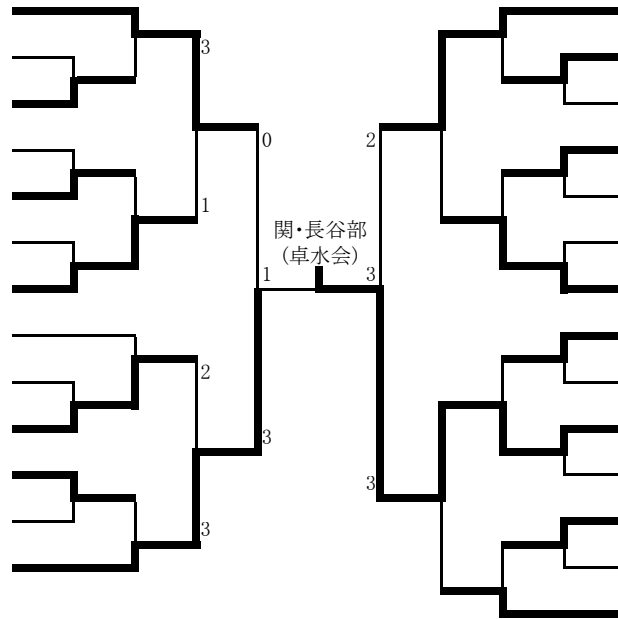

男子ダブルスAクラス

- 1 北島・石川 (境クラブ)
- 2 西千・田中 (ヤマザキナビスコ)
- 3 関根・福田 (卓水会)
- 4 岡村・武田 (WILL)
- 5 武内・野本 (タートル会)
- 6 鈴木龍・松木 (三和高校)
- 7 諏訪・森 (卓水会)
- 8 加藤・渡辺 (IQC)
- 9 鈴木伸・中嶋 (三和高校)
- 10 小倉・渡辺 (WILL)
- 11 小久保・関 (SPC)
- 12 岩崎・伏木 (卓水会)
- 13 篠崎・加瀬 (卓優会)

- 清水・中村 (WILL) 14
- 鈴木・新井 (卓水会) 15
- 福田・三上 (三和高校) 16
- 山岡・松本 (境クラブ) 17
- 梶原・佐々木 (好卓会) 18
- 鈴木眞・渡辺 (三和高校) 19
- 山中・小嶋 (卓水会) 20
- 榎本・蒔田 (球心會) 21
- 西雄・石川 (ヤマザキナビスコ) 22
- 関・長谷部 (卓水会) 23
- 小和田・森谷 (三和高校) 24
- 石井・角石 (WILL) 25
- 久保・小口 (岡本物流) 26
- 鴨目・野村 (Kyosan) 27